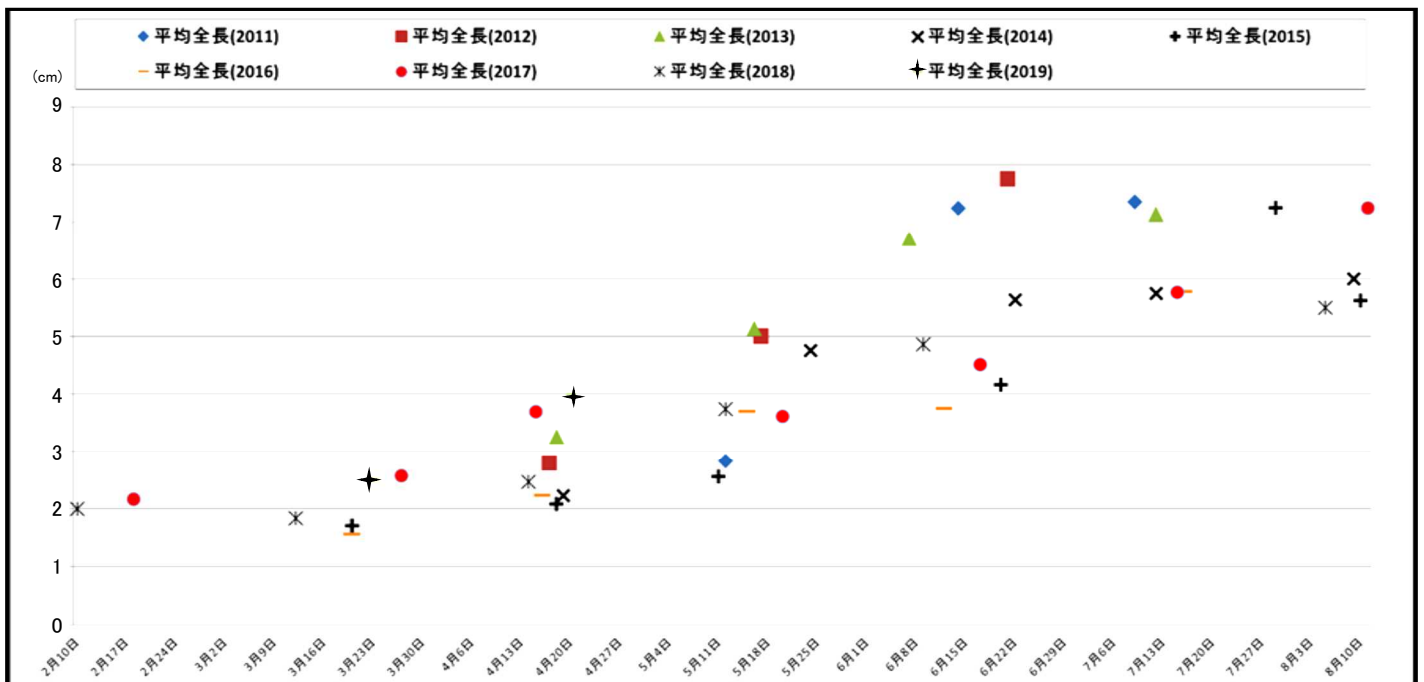

成長したイシガレイ

■イシガレイの成長

先月に引き続き七北田川河口でイシガレイの稚魚を採集した (Fig.1・2)。採集場所は先月と同じ場所である (レポートNo.206参照)。Fig.3は2011年～2019年の採集したイシガレイの平均全長である。Table.1は先月と今月の採集したイシガレイの全長である。過去9年間、3月のイシガレイの稚魚の平均全長は2cm前後であり、1ヶ月で順調に成長したと判断してよいであろう。

(Fig.1 採集したイシガレイ 全長3.0cm)

(Fig.2 採集したイシガレイ 全長1.5cm)

(Fig.3 2011年～2019年のイシガレイの平均全長)

	平均全長	1.5cm	2.0cm	2.5cm	3.0cm
2月16日	1.7cm	4匹	2匹	0	0
3月15日	2.4cm	1匹	1匹	6匹	1匹

(Table.1 イシガレイの全長と採集個体数)