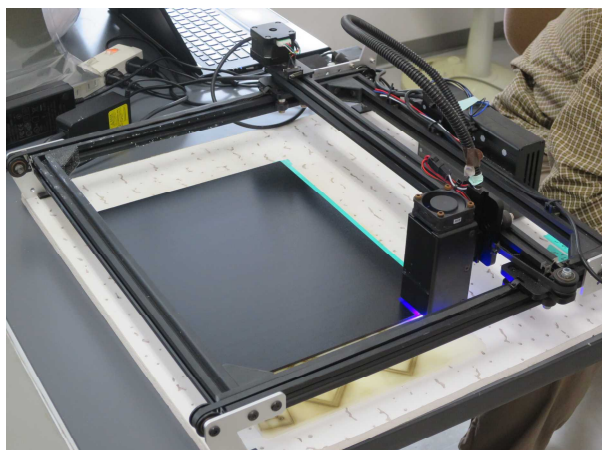

## 展示品のスイッチを非接触型スイッチに交換しています

コロナウィルスに伴う仙台市科学館の対応策の一つとして、展示品の押ボタンスイッチを非接触型の近接センサーを使ったスイッチに交換する工事を令和2年6月から行っています。工事は、科学館インタプリタ（ボランティア）と科学館職員があたっています。

この交換工事は、7月末までに53の展示品の交換が終わりました。最終的には、70個ほどの展示品のスイッチを交換する予定です。

現在のスイッチ

交換後のスイッチ

コンピュータ内蔵の近接センサスイッチ

近接センサスイッチの製作のようす

レーザーカッターでスイッチボックスを製作

スイッチの交換のようす