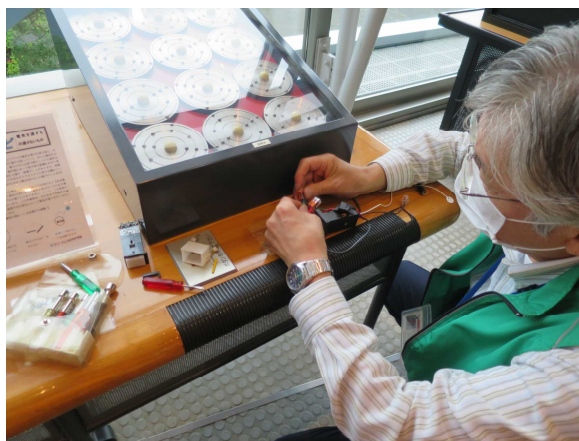

## 展示品のスイッチを非接触型スイッチに交換しています

コロナウィルスに伴う仙台市科学館の対応策の一つとして、展示品の押ボタンスイッチを非接触型の近接センサーを使ったスイッチに交換する工事を令和2年6月から行っています。工事は、科学館インタプリタ（ボランティア）と科学館職員があたっています。

この交換工事は、7月末までに53の展示品の交換が終わりました。最終的には、70個ほどの展示品のスイッチを交換する予定です。

現在のスイッチ

交換後のスイッチ

コンピュータ内蔵の近接センサスイッチ

近接センサスイッチの製作のようす

レーザーカッターでスイッチボックスを製作

スイッチの交換のようす