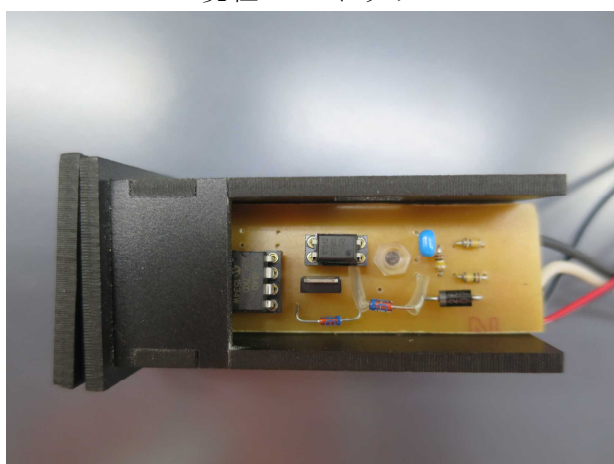

## 展示品のスイッチを非接触型スイッチに交換しています

コロナウィルスに伴う仙台市科学館の対応策の一つとして、展示品の押ボタンスイッチを非接触型の近接センサーを使ったスイッチに交換する工事を令和2年6月から行っています。工事は、科学館インタプリタ（ボランティア）と科学館職員があたっています。

この交換工事は、7月末までに53の展示品の交換が終わりました。最終的には、70個ほどの展示品のスイッチを交換する予定です。

現在のスイッチ

交換後のスイッチ

コンピュータ内蔵の近接センサスイッチ

近接センサスイッチの製作のようす

レーザーカッターでスイッチボックスを製作

スイッチの交換のようす